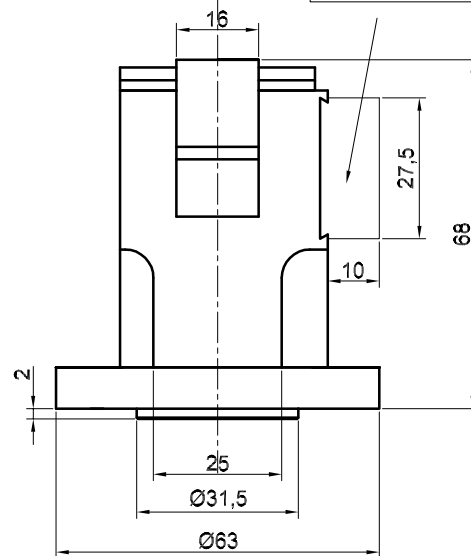

Pince de préhension NKA33

Ouverture angulaire : 2x17°

Ce produit est évolutif, nous nous réservons le droit d'en modifier les caractéristiques et les dimensions sans préavis.