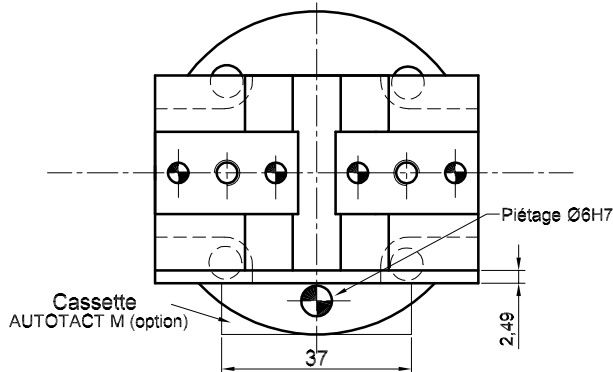

Pince de préhension NKA33

Ouverture angulaire : 2x17°

Ce produit est évolutif, nous nous réservons le droit d'en modifier les caractéristiques et les dimensions sans préavis.