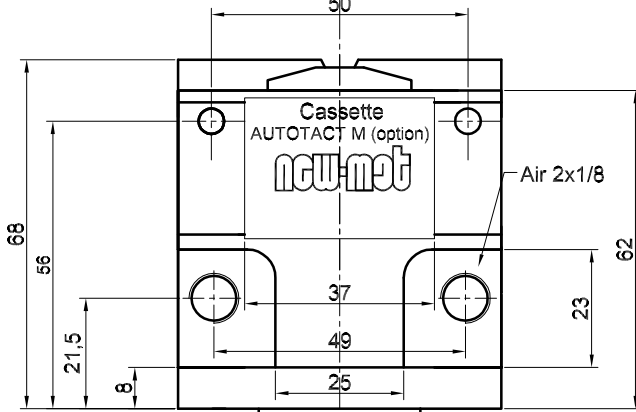

Pince de préhension NKA33

Ouverture angulaire : 2x17°

Ce produit est évolutif, nous nous réservons le droit d'en modifier les caractéristiques et les dimensions sans préavis.