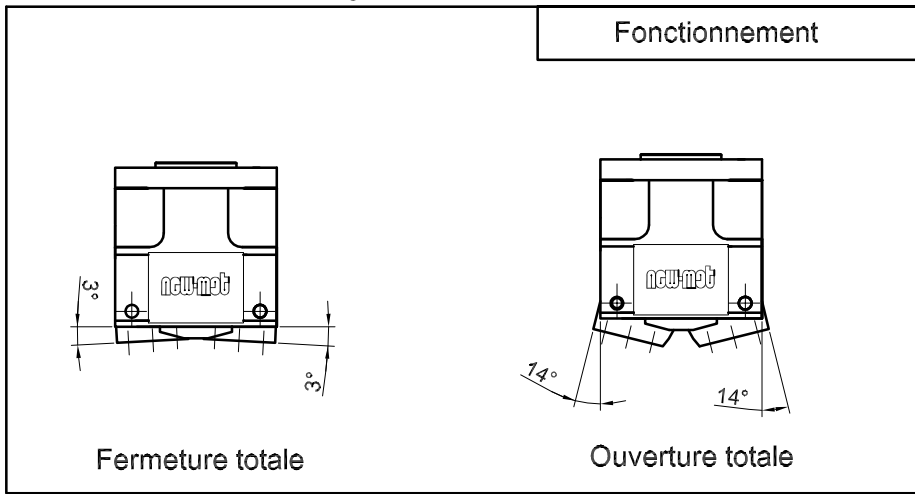

Pince de préhension NKA33

Ouverture angulaire : 2x17°

Ce produit est évolutif, nous nous réservons le droit d'en modifier les caractéristiques et les dimensions sans préavis.