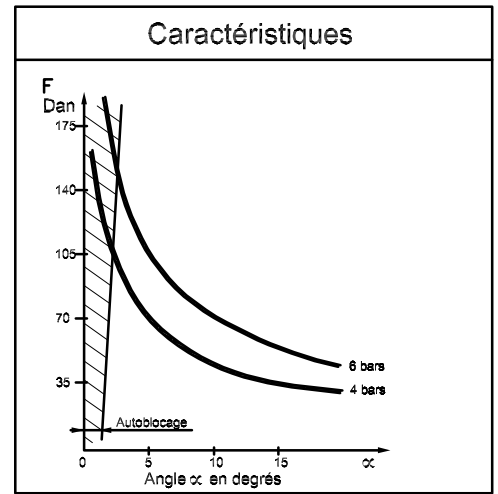

Pince de préhension NKA33

Ouverture angulaire : 2x17°

Ce produit est évolutif, nous nous réservons le droit d'en modifier les caractéristiques et les dimensions sans préavis.