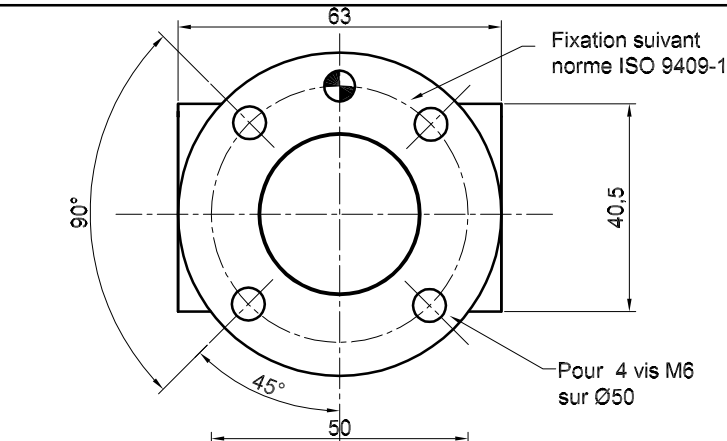

Pince de préhension NKA33

Ouverture angulaire : 2x17°

Ce produit est évolutif, nous nous réservons le droit d'en modifier les caractéristiques et les dimensions sans préavis.