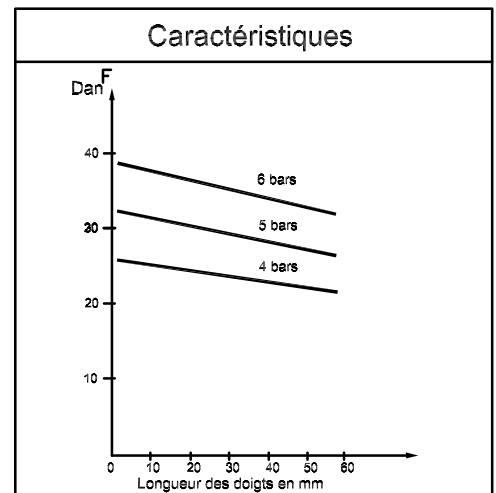

Pince de préhension NKG33

Ouverture parallèle : 2x5mm

Ce produit est évolutif, nous nous reservons le droit d'en modifier les caractéristiques et les dimensions sans préavis.