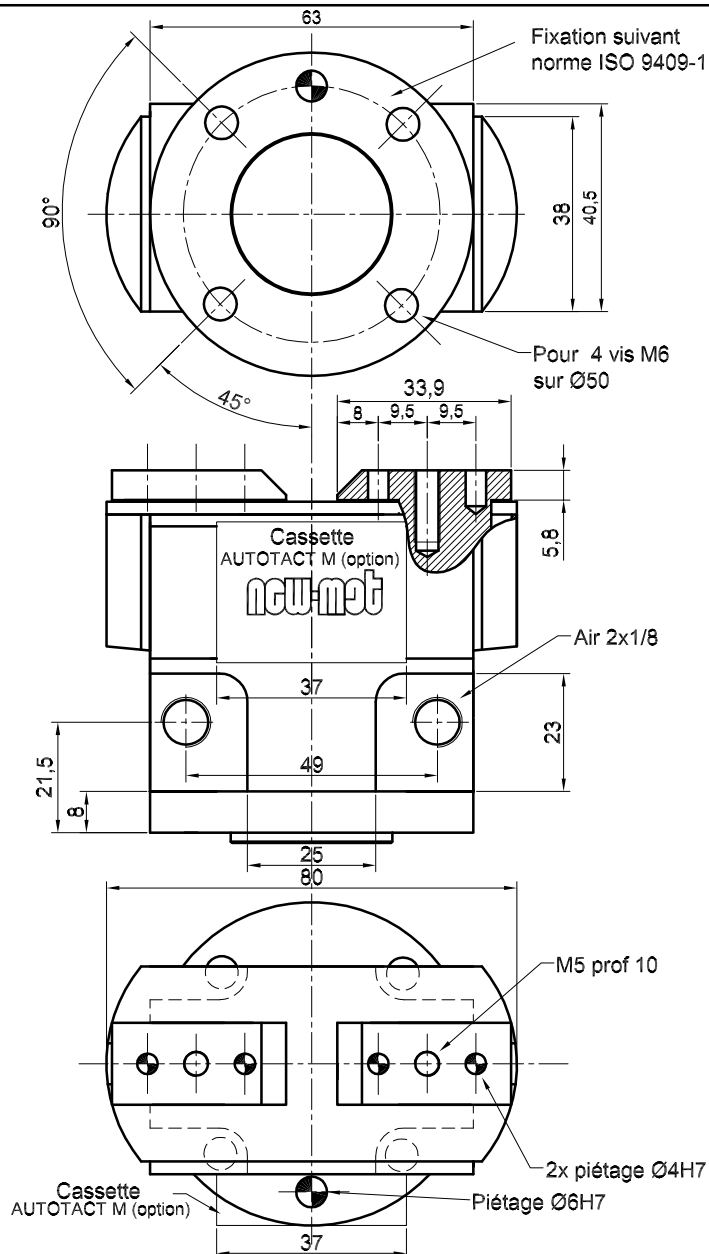

Pince de préhension NKG33

Ouverture parallèle : 2x5mm

Ce produit est évolutif, nous nous reservons le droit d'en modifier les caractéristiques et les dimensions sans préavis.