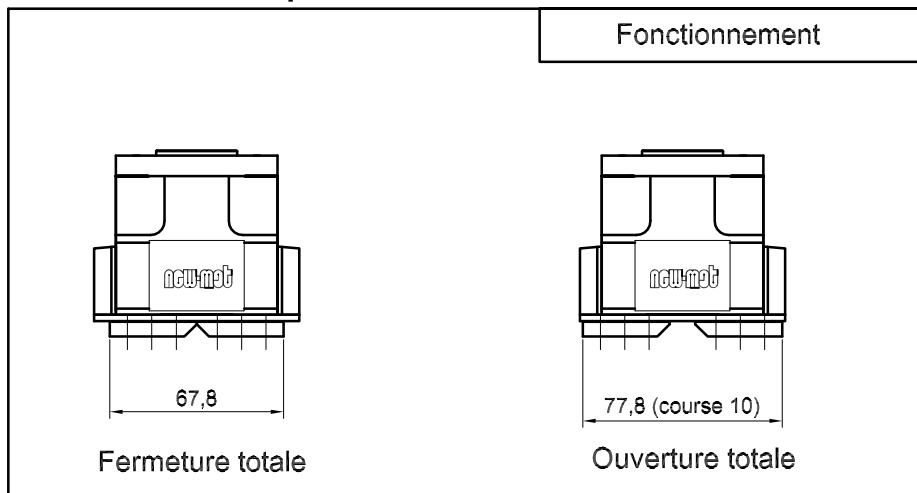

Pince de préhension NKG33

Ouverture parallèle : 2x5mm

Ce produit est évolutif, nous nous reservons le droit d'en modifier les caractéristiques et les dimensions sans préavis.