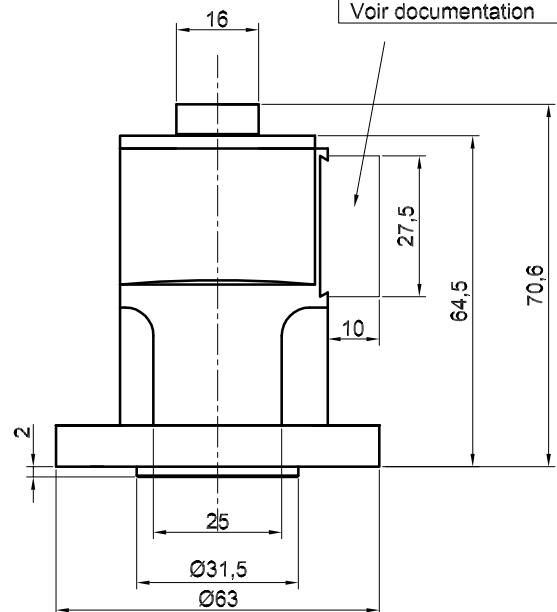

Pince de préhension NKG33

Ouverture parallèle : 2x5mm

Ce produit est évolutif, nous nous reservons le droit d'en modifier les caractéristiques et les dimensions sans préavis.