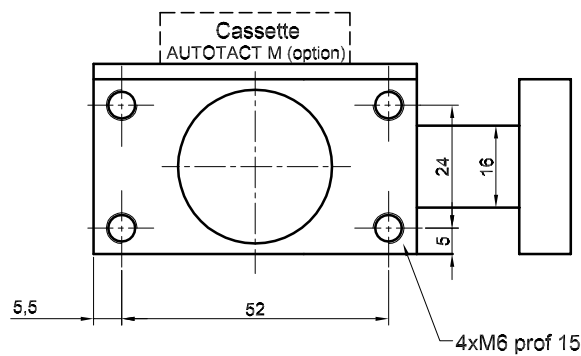

Pince de préhension NMG29 00 3B00

Ouverture parallèle 1x20mm - doigt mobile gauche

AUTOTACT M
Option : M5...

Voir documentation