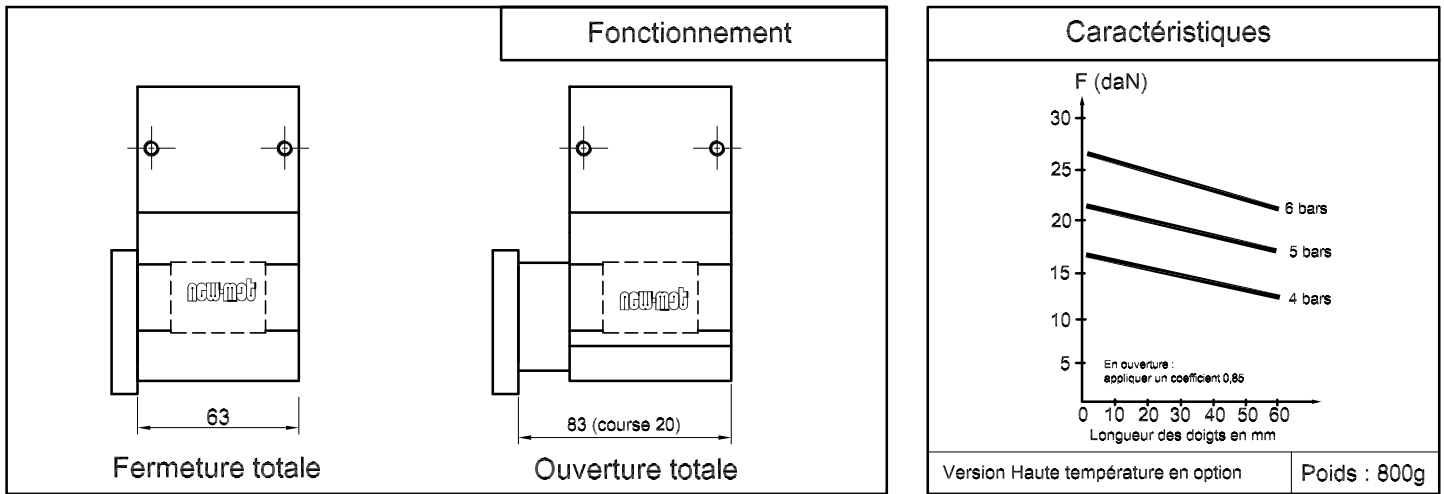

Pince de préhension NMG29 00 3B00

Ouverture parallèle 1x20mm - doigt mobile gauche

AUTOTACT M
Option : M5...

Voir documentation