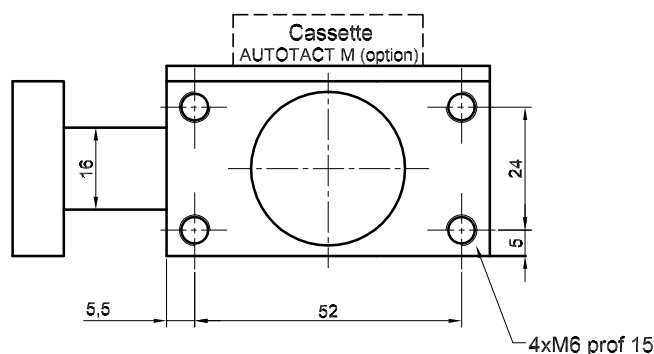

Pince de préhension NMG29 00 3C00

Ouverture parallèle 1x20mm - doigt mobile à droite

AUTOTACT M
Option : M5...

Voir documentation