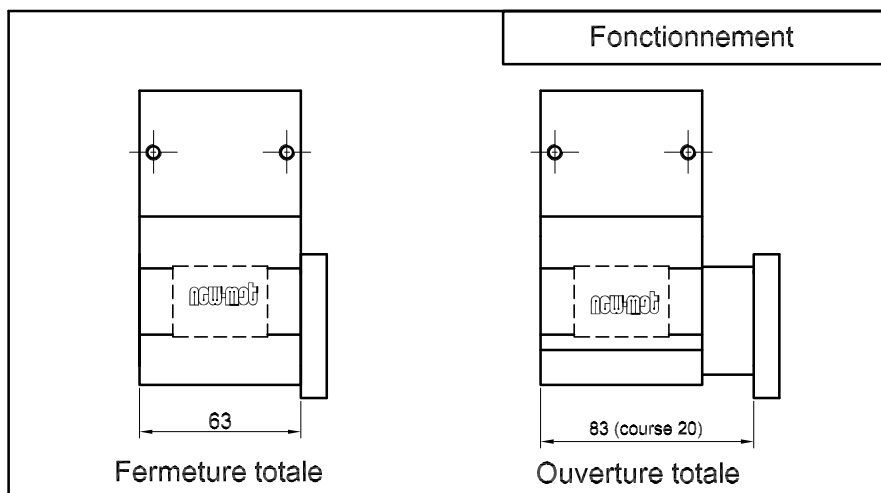

Pince de préhension NMG29 00 3C00

Ouverture parallèle 1x20mm - doigt mobile à droite

AUTOTACT M
Option : M5...

Voir documentation