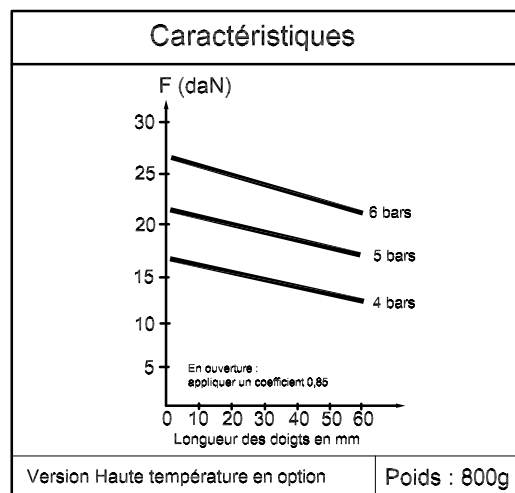

Pince de préhension NMG29 00 3C00

Ouverture parallèle 1x20mm - doigt mobile à droite

AUTOTACT M
Option : M5...

Voir documentation