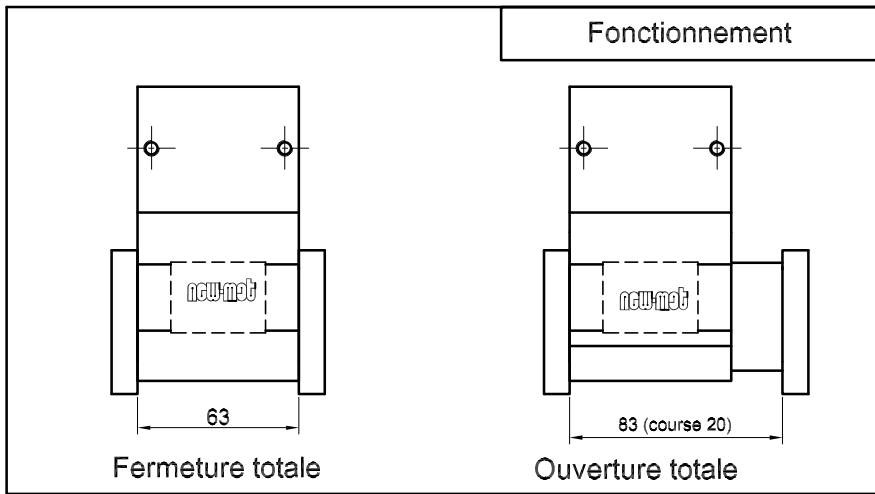

Pince de préhension NMG29 00 3G00

Ouverture parallèle 1x20mm - doigt bloqué à gauche

AUTOTACT M
Option : M5...

Voir documentation