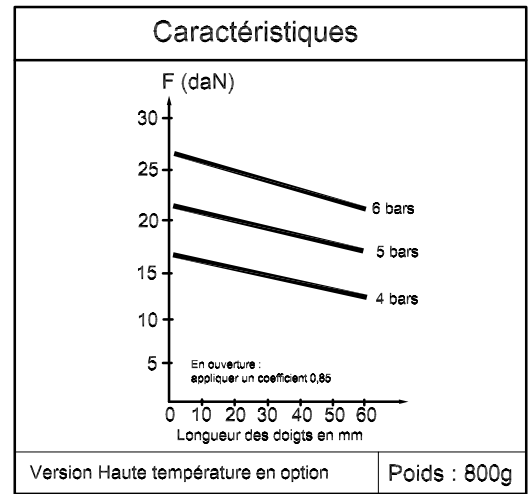

Pince de préhension NMG29 00 3G00

Ouverture parallèle 1x20mm - doigt bloqué à gauche

AUTOTACT M
Option : M5...

Voir documentation