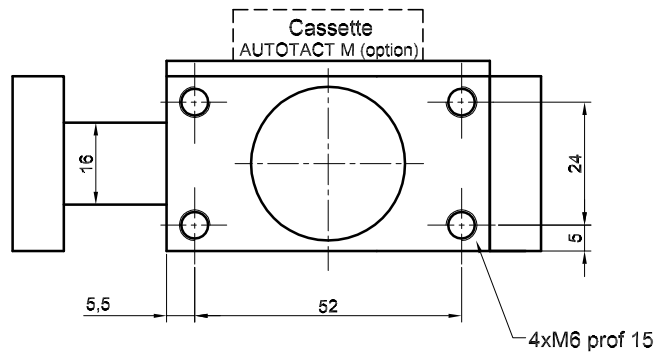

Pince de préhension NMG29 00 3G00

Ouverture parallèle 1x20mm - doigt bloqué à gauche

AUTOTACT M
Option : M5...

Voir documentation