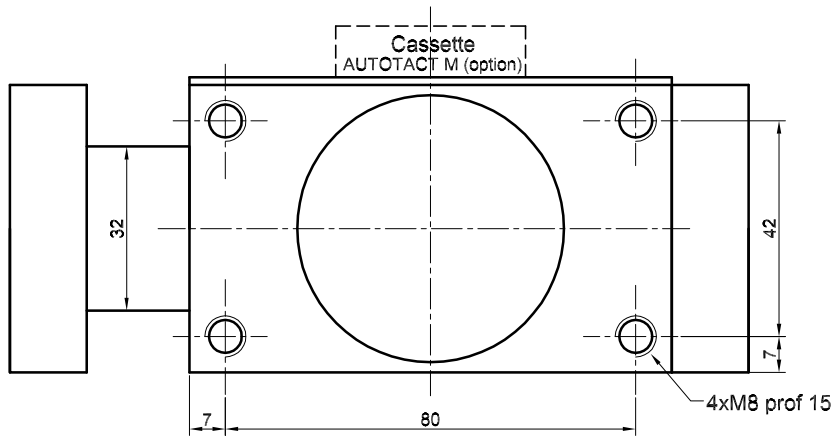

Pince de préhension NMG53 00 3G00

Ouverture parallèle 1x20mm - doigt bloqué à gauche

AUTOTACT M
Option : M5...

Voir documentation