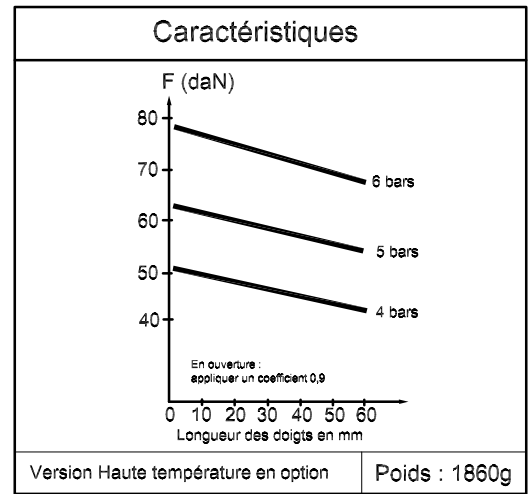

Pince de préhension NMG53 00 3G00

Ouverture parallèle 1x20mm - doigt bloqué à gauche

AUTOTACT M
Option : M5...

Voir documentation