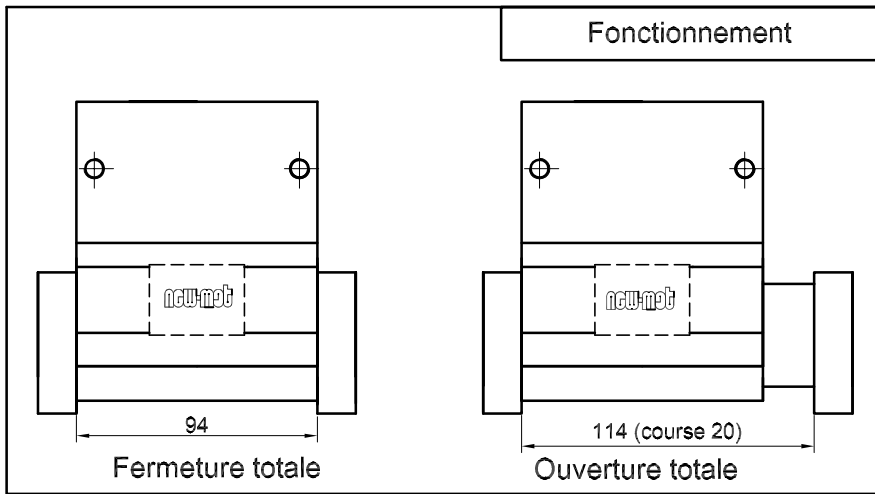

Pince de préhension NMG53 00 3G00

Ouverture parallèle 1x20mm - doigt bloqué à gauche

AUTOTACT M
Option : M5...

Voir documentation