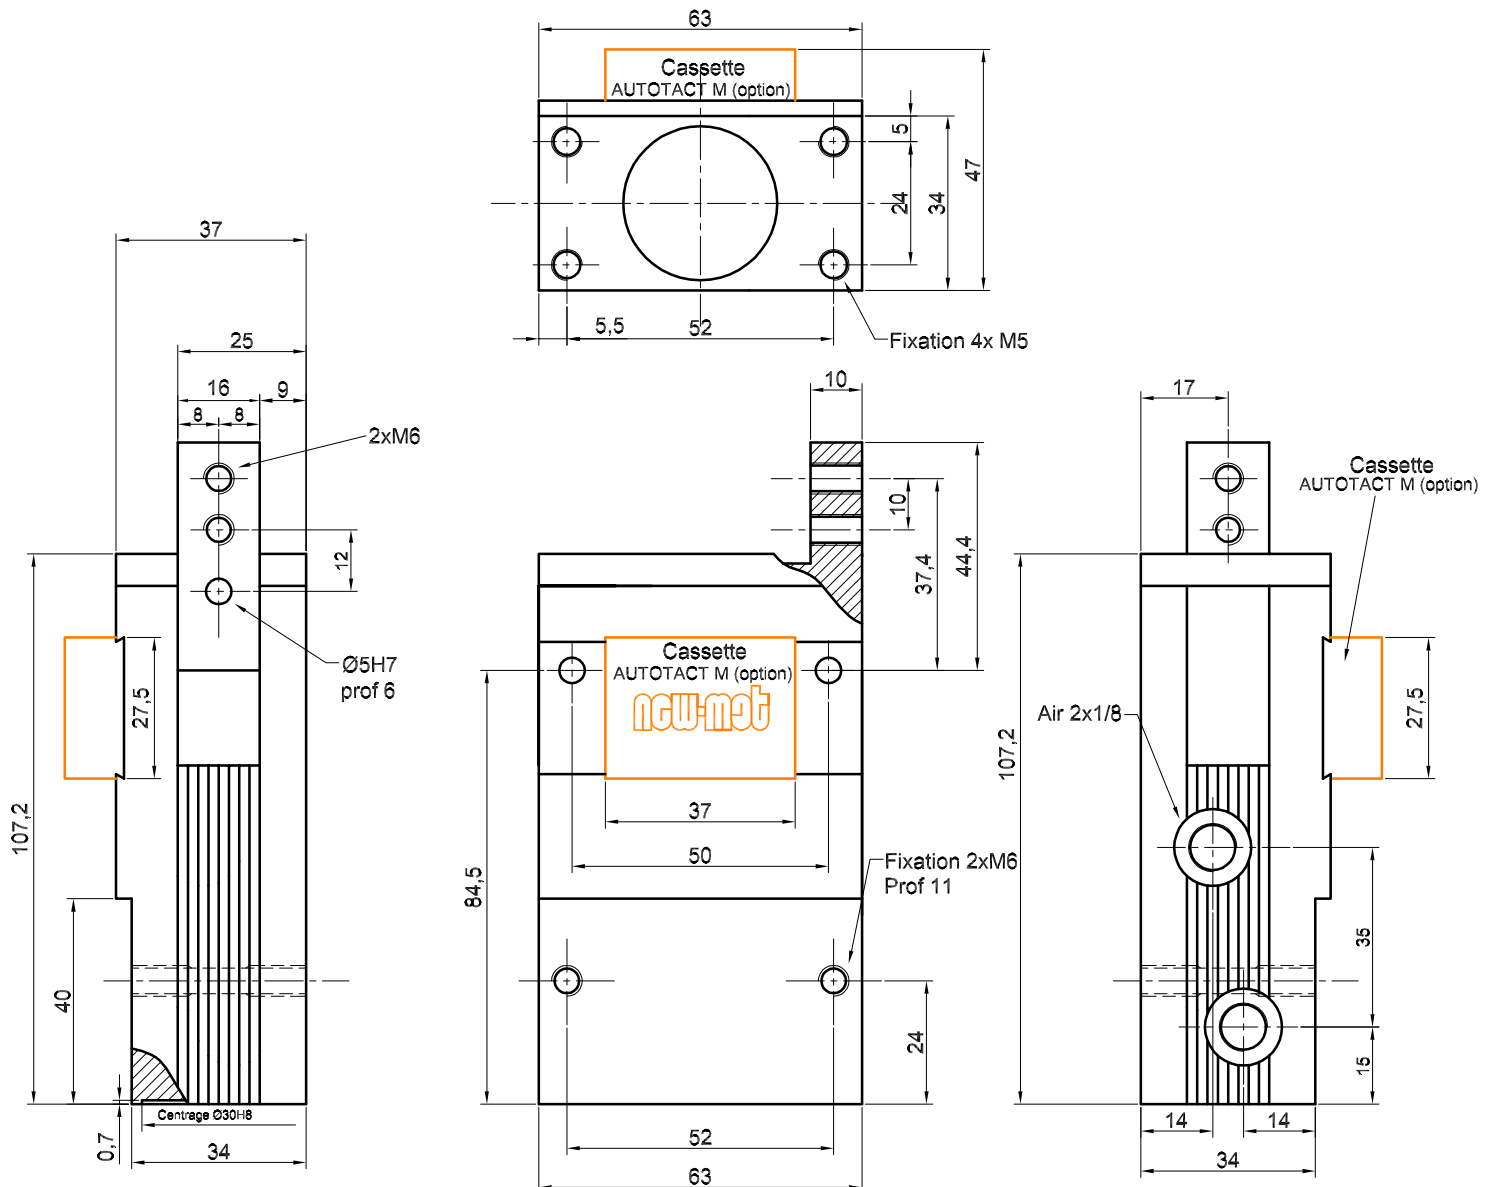

# Pince à doigt inversé NMS29 (option i)

Avec cassette AUTOTACT à MEMOIRE

Caractéristiques
Temp de cycle : 0,15s.
Répétabilité= 0,05mm.
Poids pour un bras maxi de 120 mm = 1 Kg.
Force avec un bras de 120mm= ~ 12 Kg

Ce produit est évolutif, nous nous réservons le droit d'en modifier les caractéristiques et les dimensions sans préavis.