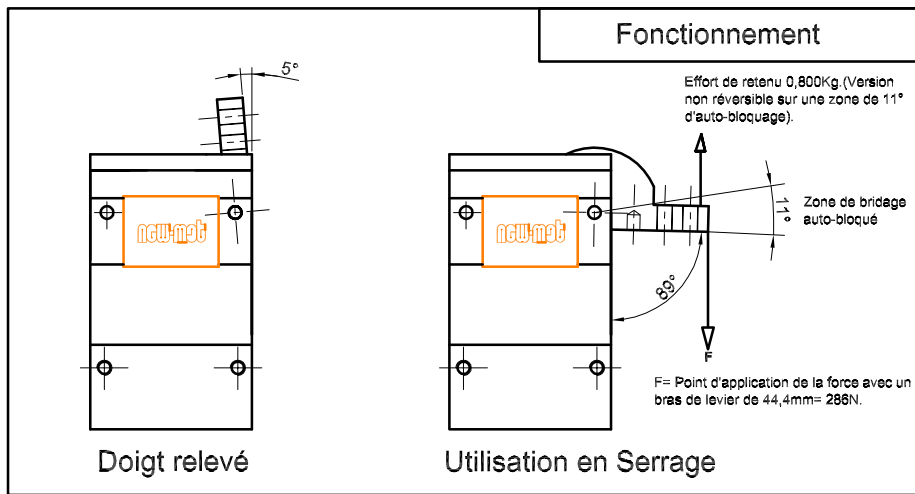

# Pince à doigt inversé NMS29 (option i)

Avec cassette AUTOTACT à MEMOIRE

Caractéristiques
Temp de cycle : 0,15s.
Répétabilité= 0,05mm.
Poids pour un bras maxi de 120 mm = 1 Kg.
Force avec un bras de 120mm= ~ 12 Kg

Ce produit est évolutif, nous nous réservons le droit d'en modifier les caractéristiques et les dimensions sans préavis.